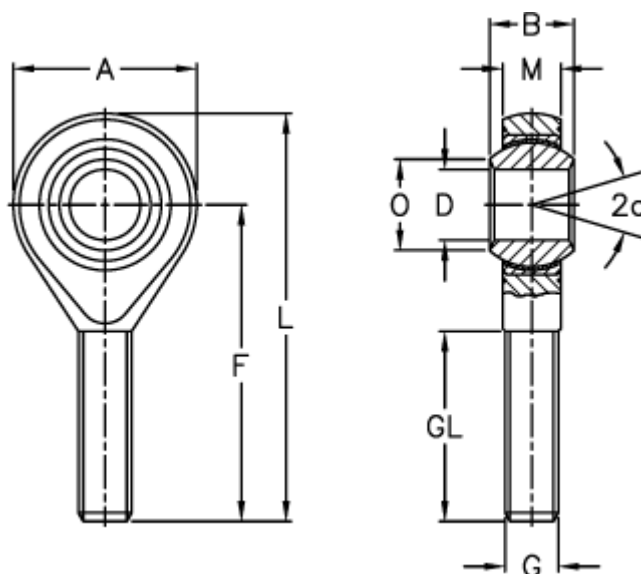

Varenummer: 03361014
 Beskrivelse: Fluro ledhoved GAXSW 14MS

Mål

A	= 36	L	= 78
a (grader)	= 16	M	= 13.5
B	= 19	O	= 16.8
DH7	= 14	Statisk radial belastning C0 (kN)	= 57
Dynamisk radial belastning C (kN)	= 50.5	Vægt (g)	= 129
F	= 60		
G	= M14x2		
GL	= 38		